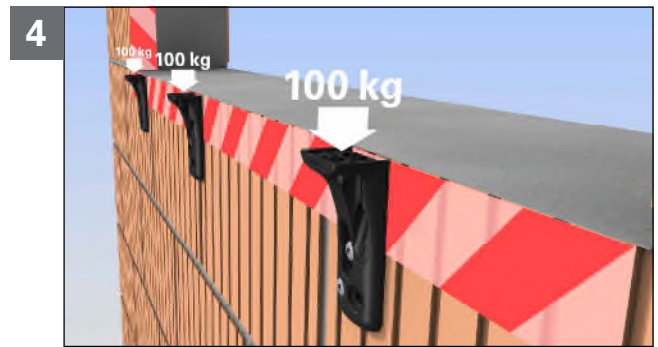

JB-D®/L-A Angle

© SFS intec, HBC 906124, 04-2014 Mat-Nr. 1389268
 1389268_JB-D/L-A_Montageanleitung_de
 Technische Änderungen vorbehalten
 Erstellt in der Schweiz