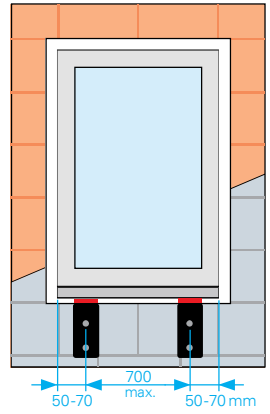

JB-D®/L-A Angle

© SFS intec, HBC 906124, 04-2014 Mat-Nr. 1389268
 1389268_JB-D/L-A_Montageanleitung_de
 Technische Änderungen vorbehalten
 Erstellt in der Schweiz