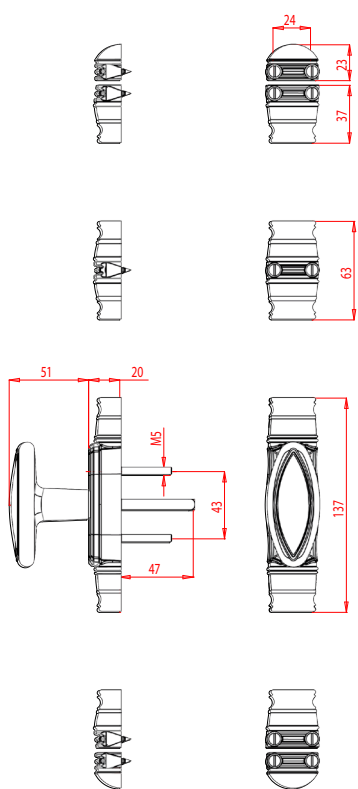

Dostępne są trzy rodzaje uchwytów w sześciu wariantach kolorystycznych: biały, złoty, biało-złoty, stare złoto, patynowana stal, czarny mat.

Rysunki

Okucia crémones

Pręt

Klamki

Przykład montażu

Gama okuć **Trianon**

Stare złoto

Patynowana
stal

Czarny mat

Specyfikacja gamy okuć **Trianon**

Opis	Opakowanie	Numer produktu						
		Stare złoto (VL)	Złoty (L)	Biało-złoty (L/RAL9016)	Biały (RAL9016)	Patynowana stal (FP)	Czarny mat (RAL9005M)	
Okucia crémones	CRD-BT	1 kpl.*	1511033	1511274	1511275	1511276	1511277	1511278
	CRD-BQ	1 kpl.*	1511042	1511279	1511280	1511282	1511283	1511284
	CRD-BQT	1 kpl.*	1511043	1511286	1511287	1511288	1511289	1511290
	Pręt 1300 mm	1 szt.	1511044	1511291		1511292	1511293	1511294
	Dodatkowy łącznik	1 szt.	1544747	1544744		1544631	1544746	1544745
Klamki	BTD	1 szt.	1511045	1511296	1511297	1511298	1511299	1511300
	BQ	1 szt.	1511271	1511301	1511303	1511304	1511305	1511306
	BQT	1 szt.	1511272	1511307	1511308	1511309	1511310	1511311
Ostonki	Część dolna	20 szt.	1511273	1511313	1511315	1511317	1511319	1511321
	Część górna	20 szt.	1511312	1511314	1511316	1511318	1511320	1511322