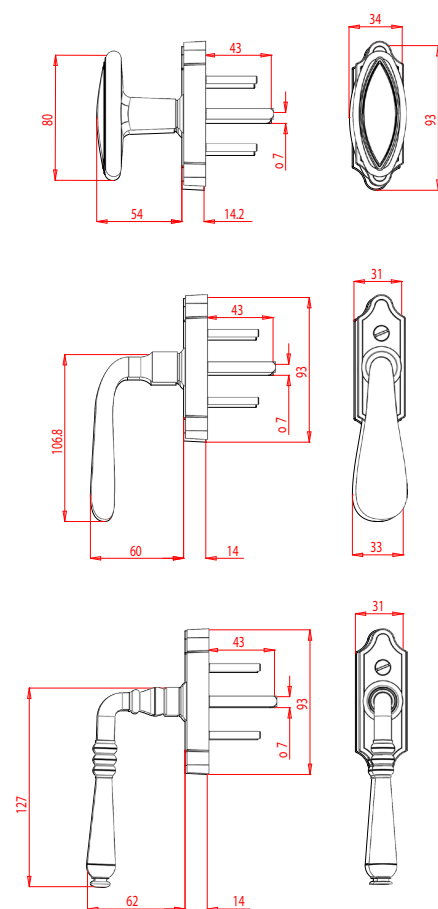

Dostępne są trzy rodzaje uchwytów w sześciu wariantach kolorystycznych: biały, złoty, biało-złoty, stare złoto, patynowana stal, czarny mat.

Rysunki

Okucia crémones

Pręt

Klamki

Przykład montażu

Gama okuć **Trianon**

Stare złoto

Patynowana
stal

Czarny mat

Specyfikacja gamy okuć **Trianon**

Opis	Opakowanie	Numer produktu						
		Stare złoto (VL)	Złoty (L)	Biało-złoty (L/RAL9016)	Biały (RAL9016)	Patynowana stal (FP)	Czarny mat (RAL9005M)	
Okucia crémones	CRD-BT	1 kpl.*	1511033	1511274	1511275	1511276	1511277	1511278
	CRD-BQ	1 kpl.*	1511042	1511279	1511280	1511282	1511283	1511284
	CRD-BQT	1 kpl.*	1511043	1511286	1511287	1511288	1511289	1511290
	Pręt 1300 mm	1 szt.	1511044	1511291		1511292	1511293	1511294
	Dodatkowy łącznik	1 szt.	1544747	1544744		1544631	1544746	1544745
Klamki	BTD	1 szt.	1511045	1511296	1511297	1511298	1511299	1511300
	BQ	1 szt.	1511271	1511301	1511303	1511304	1511305	1511306
	BQT	1 szt.	1511272	1511307	1511308	1511309	1511310	1511311
Ostonki	Część dolna	20 szt.	1511273	1511313	1511315	1511317	1511319	1511321
	Część górna	20 szt.	1511312	1511314	1511316	1511318	1511320	1511322

* komplet obejmuje: klamkę, łącznik oraz dwa zaczepy. W skład zestawu nie wchodzi pręt.