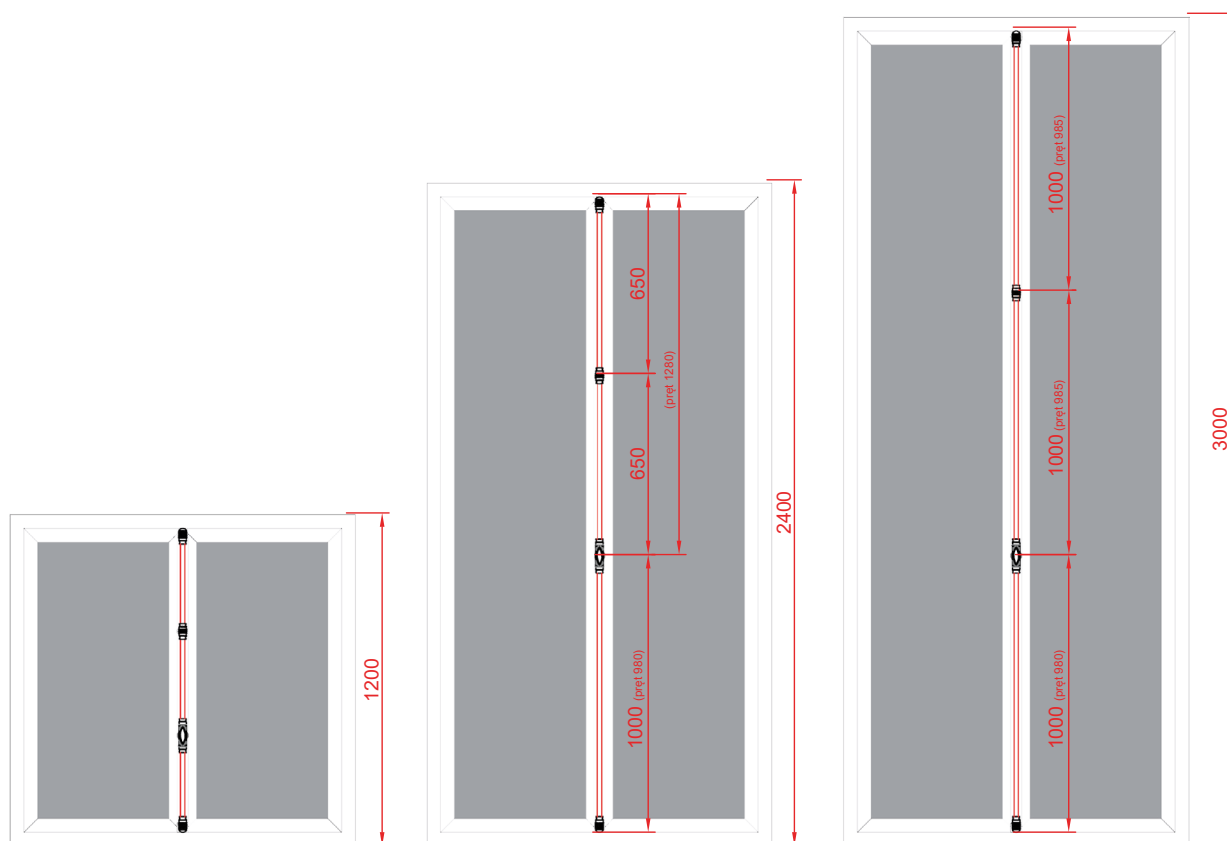

Okucia Trianon imitują zamykanie góra-dół, dzięki czemu nadają się do zastosowania w połączeniu ze standardowymi systemami stosowanymi w oknach, co pozwala na zachowanie wszystkich innowacyjnych funkcji okuć.

Dostępne są trzy rodzaje uchwytów w sześciu wariantach kolorystycznych: biały, złoty, biało-złoty, stare złoto, patynowana stal, czarny mat.

Rysunki

Okucia crémones

Pręt

Klamki

Przykład montażu

Gama okuć **Trianon**