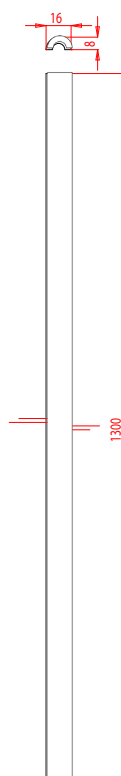

Okucia Trianon imitują zamykanie góra-dół, dzięki czemu nadają się do zastosowania w połączeniu ze standardowymi systemami stosowanymi w oknach, co pozwala na zachowanie wszystkich innowacyjnych funkcji okuć.

Dostępne są trzy rodzaje uchwytów w sześciu wariantach kolorystycznych: biały, złoty, biało-złoty, stare złoto, patynowana stal, czarny mat.

Rysunki

Okucia crémones

Pręt

Klamki

Przykład montażu

Gama okuć **Trianon**

Biały

Biało-złoty

Złoty

Stare złoto

Patynowana
stal

Czarny mat
stal

Klamki

Biały

Stare złoto

Patynowana
stal

Czarny mat

Specyfikacja gamy okuć **Trianon**

Opis	Opakowanie	Numer produktu						
		Stare złoto (VL)	Złoty (L)	Biało-złoty (L/RAL9016)	Biały (RAL9016)	Patynowana stal (FP)	Czarny mat (RAL9005M)	
Okucia crémones	CRD-BT	1 kpl.*	1511033	1511274	1511275	1511276	1511277	1511278
	CRD-BQ	1 kpl.*	1511042	1511279	1511280	1511282	1511283	1511284
	CRD-BQT	1 kpl.*	1511043	1511286	1511287	1511288	1511289	1511290
	Pręt 1300 mm	1 szt.	1511044	1511291		1511292	1511293	1511294
	Dodatkowy łącznik	1 szt.	1544747	1544744		1544631	1544746	1544745
Klamki	BTD	1 szt.	1511045	1511296	1511297	1511298	1511299	1511300
	BQ	1 szt.	1511271	1511301	1511303	1511304	1511305	1511306
	BQT	1 szt.	1511272	1511307	1511308	1511309	1511310	1511311
Ostonki	Część dolna	20 szt.	1511273	1511313	1511315	1511317	1511319	1511321
	Część górna	20 szt.	1511312	1511314	1511316	1511318	1511320	1511322