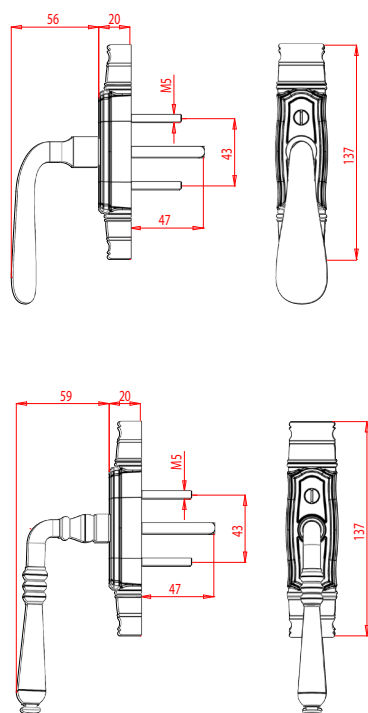

Rysunki

Okucia crémones